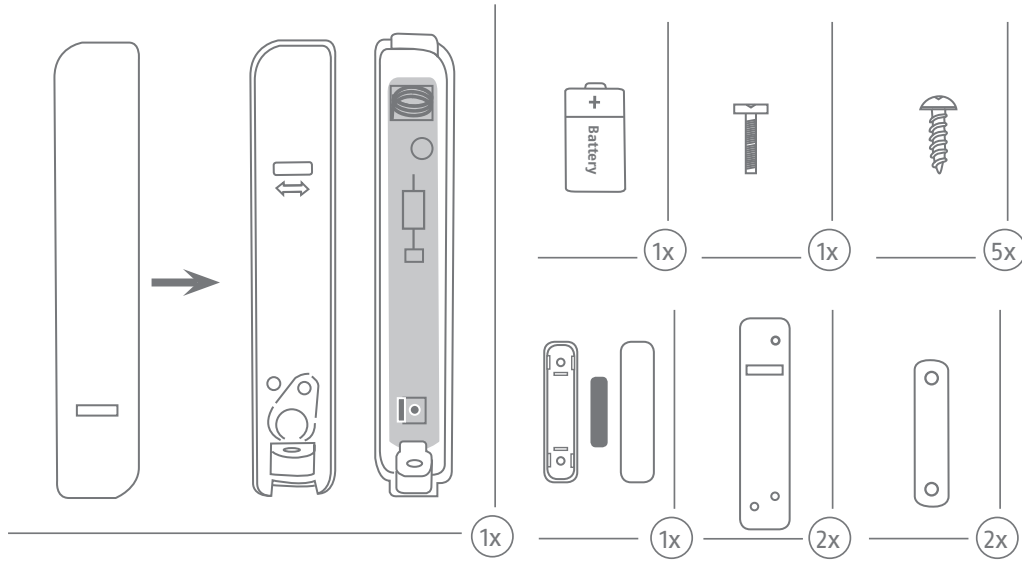

Security Tech Germany

Security Tech Germany

- Ⓓ Eine alternative Inbetriebnahme sowie detaillierte Informationen findest Du in der Errichteranleitung auf www.abus.com.
- Ⓕ Vous trouverez une solution alternative pour la mise en service, ainsi que des informations détaillées dans le manuel d'utilisateur sur www.abus.com ou via notre application.
- Ⓖ Een alternatieve ingebruikname en gedetailleerde informatie vind je in de gebruikershandleiding die op abus.com en in de app.
- Ⓘ Per informazioni su una messa in funzione alternativa o sui dettagli del prodotto, consultare le istruzioni per l'uso disponibili all'indirizzo www.abus.com o nella app.
- Ⓖ You can find an alternative start-up process and detailed information in the user manual at abus.com or in the app.
- Ⓓ Alternativ idrifttagning samt detaljerede oplysninger finder du i betjeningsvejledningen på www.abus.com eller i appen.
- Ⓔ En el manual de instrucciones disponible para descargar en www.abus.com y en la App podrás encontrar una puesta en funcionamiento alternativa, así como información más detallada.
- Ⓔ Alternativ idrifttagning samt detaljerad information finns i bruksanvisningen på www.abus.com och i appen.

FUMK50030W

www.abus.com

FUMK50030W

www.abus.com

Lieferumfang / Scope of delivery / Contenu de la livraison / Leveromvang / Indhold i kassen /
 Leveransomfattning / Zakres dostawy / Fornitura / Volumen de entrega